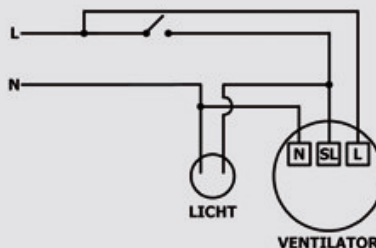

Aansluiten op PRINTPLAAT:

L = Fase (bruin)  
S/L = Schakeldraad (zwart)  
N = Nul (blauw)

Schema t.b.v. de volgende ventilatoren:  
CR100TP, PIR, AT, ATP, CR120T, TP, VT, PIR, AT, ATP,  
CR150T, TP, VT, PIR, AT, ATP, CL100T, CL120T,  
KR150TP, CF100T, TP, VT, PIR, CF200T, TP, VT, PIR,  
PV150T, PV200T.

Aansluiten op KROONSTEEN

Geel = Schakeldraad  
Oranje = Fase  
Zwart = Nul

NB. Indien bij een ventilator met vochtsensor de schakeldraad niet aangesloten wordt, dan werkt de timer niet, de ventilator draait dan alleen als de luchtvochtigheid boven de ingestelde waarde komt.